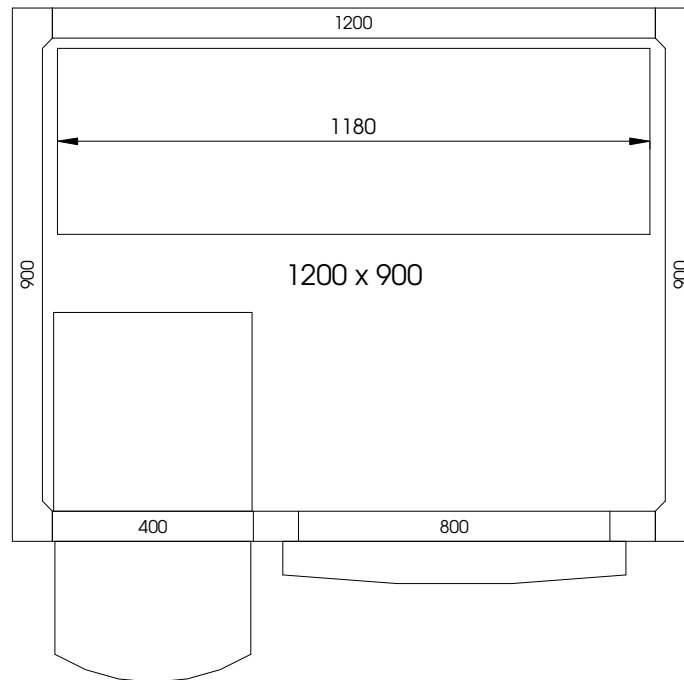

Câmara Cold Room		Dimensões / Dimensions (mm)			Peso Bruto Gross weight (Kg)
		Interiores Internal	Exteriores External	Embalagem / Package	
SMART	ECO	1200 x 900 x 1950	1360 x 1060 x 2070	800x1380x2200	203
10701001	10701201		1400 x 1100 x 2110		215
10702001	10702201		1440 x 1140 x 2150		234
10703001	10703201	1200 x 900 x 2300	1360 x 1060 x 2420	800x1380x2420	227
10704001	10704201		1400 x 1100 x 2460		240
10705001	10705201		1440 x 1140 x 2500		261
10706001	10706201			1000x1380x2420	

ESQUEMA DE MONTAGEM BASE / Standard Assembly Scheme

Grupo Cooling unit		Dimensões Embalagem Dimensions Package (mm)	Peso Bruto Gross Weight (Kg)	Estanteria Shelving	Dimensões Embalagem Dimensions package (mm)	Peso Bruto Gross Weight (Kg)
SMART	ECO					
10801001	10801201	670 x 920 x 2100	91	00901001	1700 x 425 x 300	12,20
10802001	10802201		92			
10802007	10802207		95			
10803001	10803201		96			
10804001	10804201	670 x 920 x 2450	93			
10805001	10805201		94			
10805007	10805207		97			
10806001	10806201		98			