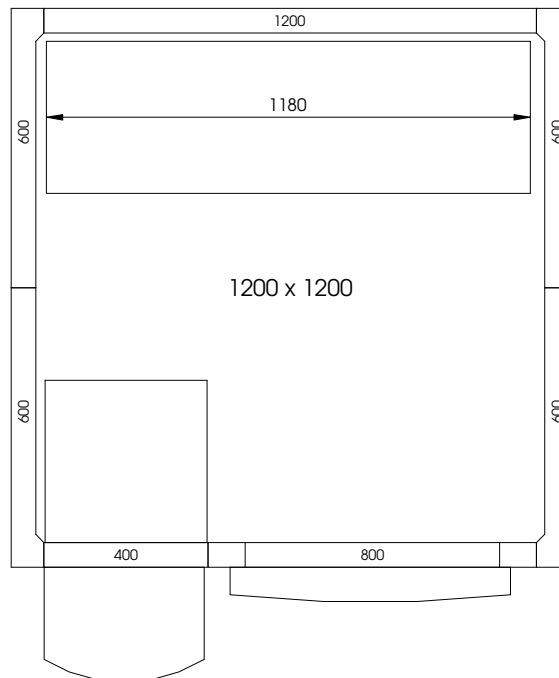

Câmara <i>Cold Room</i>		Dimensões / <i>Dimensions</i> (mm)			Peso Bruto <i>Gross weight</i> (Kg)
		Interiores <i>Internal</i>	Exteriores <i>External</i>	Embalagem / <i>Package</i>	
SMART	ECO				
10701002	10701202	1200 x 1200 x 1950	1360 x 1360 x 2070	800x1580x2200	230
10702002	10702202		1400 x 1400 x 2110		244
10703002	10703202		1440 x 1440 x 2150		267
10704002	10704202	1200 x 1200 x 2300	1360 x 1360 x 2420	800x1580x2420	257
10705002	10705202		1400 x 1400 x 2460		275
10706002	10706202		1440 x 1440 x 2500		294

ESQUEMA DE MONTAGEM BASE / *Standard Assembly Scheme*

Grupo <i>Cooling unit</i>		Dimensões Embalagem <i>Dimensions Package</i> (mm)	Peso Bruto <i>Gross Weight</i> (Kg)	Estanteria <i>Shelving</i>	Dimensões Embalagem <i>Dimensions package</i> (mm)	Peso Bruto <i>Gross Weight</i> (Kg)
SMART	ECO					
10801001	10801201	670 x 920 x 2100	91	00901001	1700 x 425 x 300	12,20
10802001	10802201		92			
10802007	10802207		95			
10803001	10803201		96			
10804001	10804201	670 x 920 x 2450	93			
10805001	10805201		94			
10805007	10805207		97			
10806001	10806201		98			