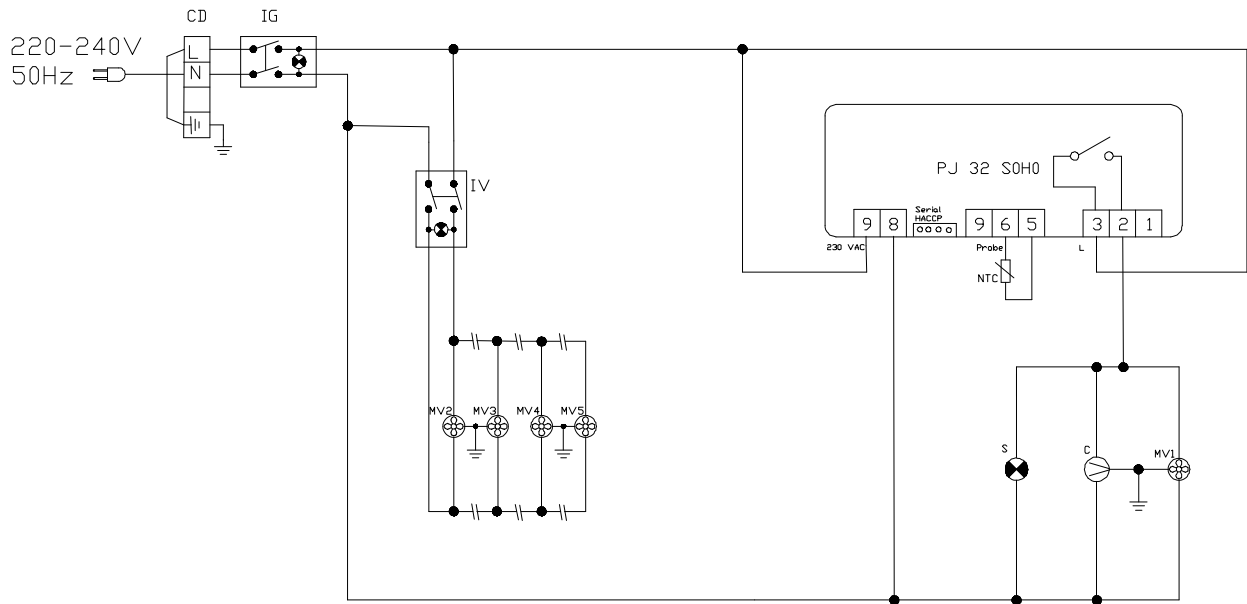

Esquema Eléctrico/Schéma Électrique Electric Schema/Electrische Schema

N.º EQE L3

Modelo/Modèle/Model/Modell

Linha/Ligne/Line/Zeile

L3

STD

Esquema/Schéma/Schematic/Schema

LEGENDA

IG	INTERRUPTOR GERAL
IV	INTERRUPTOR DA VENTILAÇÃO
II	INTERRUPTOR DA ILUMINAÇÃO
C	MOTOCOMPRESSOR
MV1	MOTOVENTILADOR DO COMPRESSOR
MV2,3,4,5	MOTOVENTILADOR DO COMPARTIMENTO
NTC	SONDA
PJ	TERMOSTATO ELECTRÓNICO
S	SINALIZADOR DO COMPRESSOR
CD	CAIXA DE DERIVAÇÃO

LEGEND

IG	MAIN SWITCH
IV	FAN SWITCH
II	LIGHT SWITCH
C	COMPRESSOR
MV1	CONDENSER FAN
MV2,3,4,5	COMPARTMENT FAN
NTC	PROBE
PJ	ELECTRONIC THERMOSTAT
S	COMPRESSOR INDICATOR
CD	CONNECTION BOX