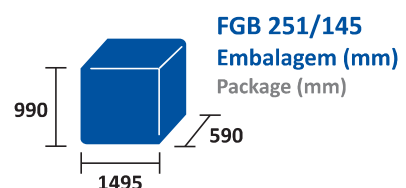

#### Embalagem Marítima 65€ | 75€

Seaworthy Package

Capacidade Carga (unid)	TIR	20"	40"
Load capacity (unit)	82	28	58

Capacidade Carga (unid)	TIR	20"	40"
Load capacity (unit)	78	28	56