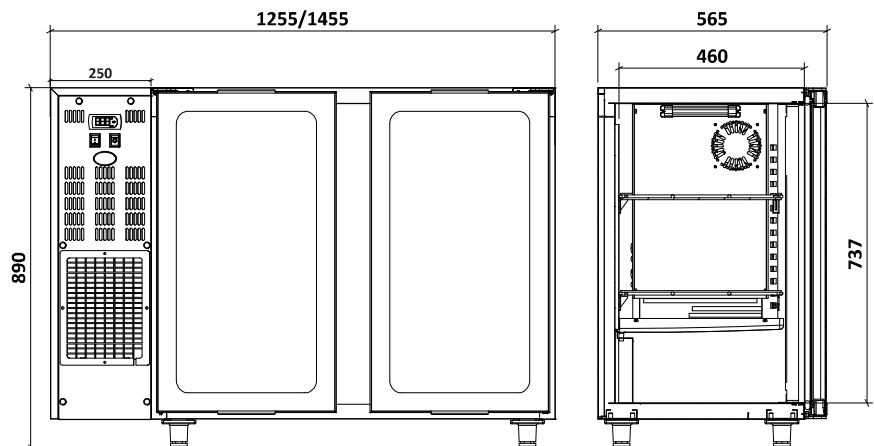

Technical Features

FGB PV | FGB APV

- Internal Dimension
  FGB 240/125 | W920 x D460 x H737mm
  FGB 251/145 | W1120 x D460 x H737mm
- Inside Surface (White Skinplate) | Inox AISI 304
- Outside Surface (Black Skinplate) | Inox AISI 430
- Polyurethane Water Base Insulation
- Ventilated Cold
- LED Lighting
- Digital Thermostat
- Automatic Defrost
- 2 Removable Shelves in Plastified Steel for Door
- Capacity for 3 Bottles 33cl in High
- Adjustable Feet
- Extractable Motor Area for Easy Maintenance or Technical Service

Código Code	Modelo Model	Largura Width	Profundidade Depth	Altura Height	Volume Volume	Peso Weight	Potência Power	Consumo Consumption	Portas Doors	Gás Gas
800994	FGB 240/125 PV	1255mm	565mm	890/905mm	312 | 229	92 | 114	370W	1624 kwh/ano kwh/year	2 | PV	R 290
800995	FGB 251/145 PV	1455mm	565mm	890/905mm	379 | 283	97 | 120	350W	1634 kwh/ano kwh/year	2 | PV	R 290
800996	FGB 240/125 APV	1255mm	565mm	890/905mm	312 | 229	92 | 114	330W	1624 kwh/ano kwh/year	2 | PV	R 290
800997	FGB 251/145 APV	1455mm	565mm	890/905mm	379 | 283	97 | 120	350W	1634 kwh/ano kwh/year	2 | PV	R 290

Opcionais Optional

Kit Led com Alteração de Cor | 90€

Natural | Azul | Verde | Vermelho
Led with Color Change
Natural | Blue | Green | Red
Cod. 129016

Reforço Embalagem 25€ | 30€

Package Reinforcement

Embalagem Marítima 65€ | 75€

Seaworthy Package

Capacidade Carga (unid)	TIR	20"	40"
Load capacity (unit)	82	28	58